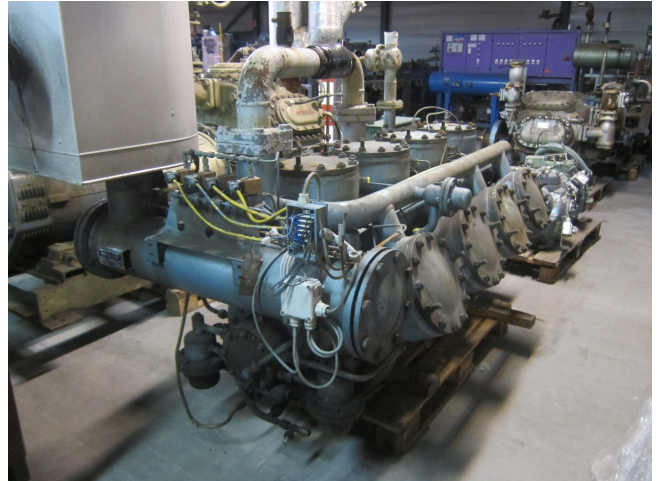

Grasso RC 8411

Specifications

Marque	Grasso
Le type	RC 8411
Réfrigérant	Freon
Refrigerant type	R 404 A or other types
kW at -20°C/+40°C	380,5*
kW at -30°C/+40°C	316,9
kW at -40°C/+40°C	212,6
Interrupteurs de sécurité ✓ de pression	
Manomètres	✓
Remarques	# // *Capacity based on -25°C/+40°C
Tailles	2600x1150x1900 mm (LxWxH)
Stock	1

Description

Used Grasso RC 8411

Used Reciprocating compressor Grasso RC 8411. Possible to inspect and overhaul the compressor.